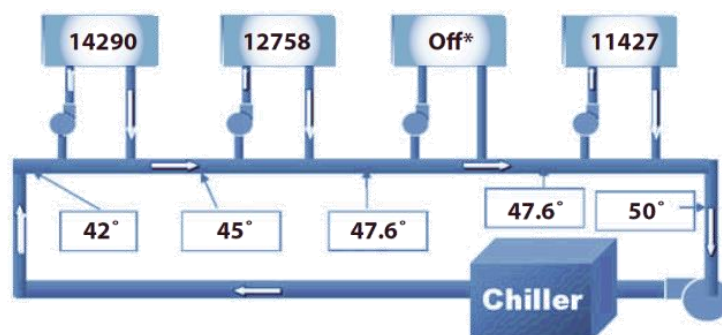

Pour toute information additionnelle, veuillez consulter le site web suivant: <http://www.iec-okc.com/products/>

airtechni

www.airtechni.com

5046 Boulevard Thimens

Saint-Laurent, QC, H4R 2B2,

Tel : 514.382.3560 | Sans frais : 1.800.361.1104